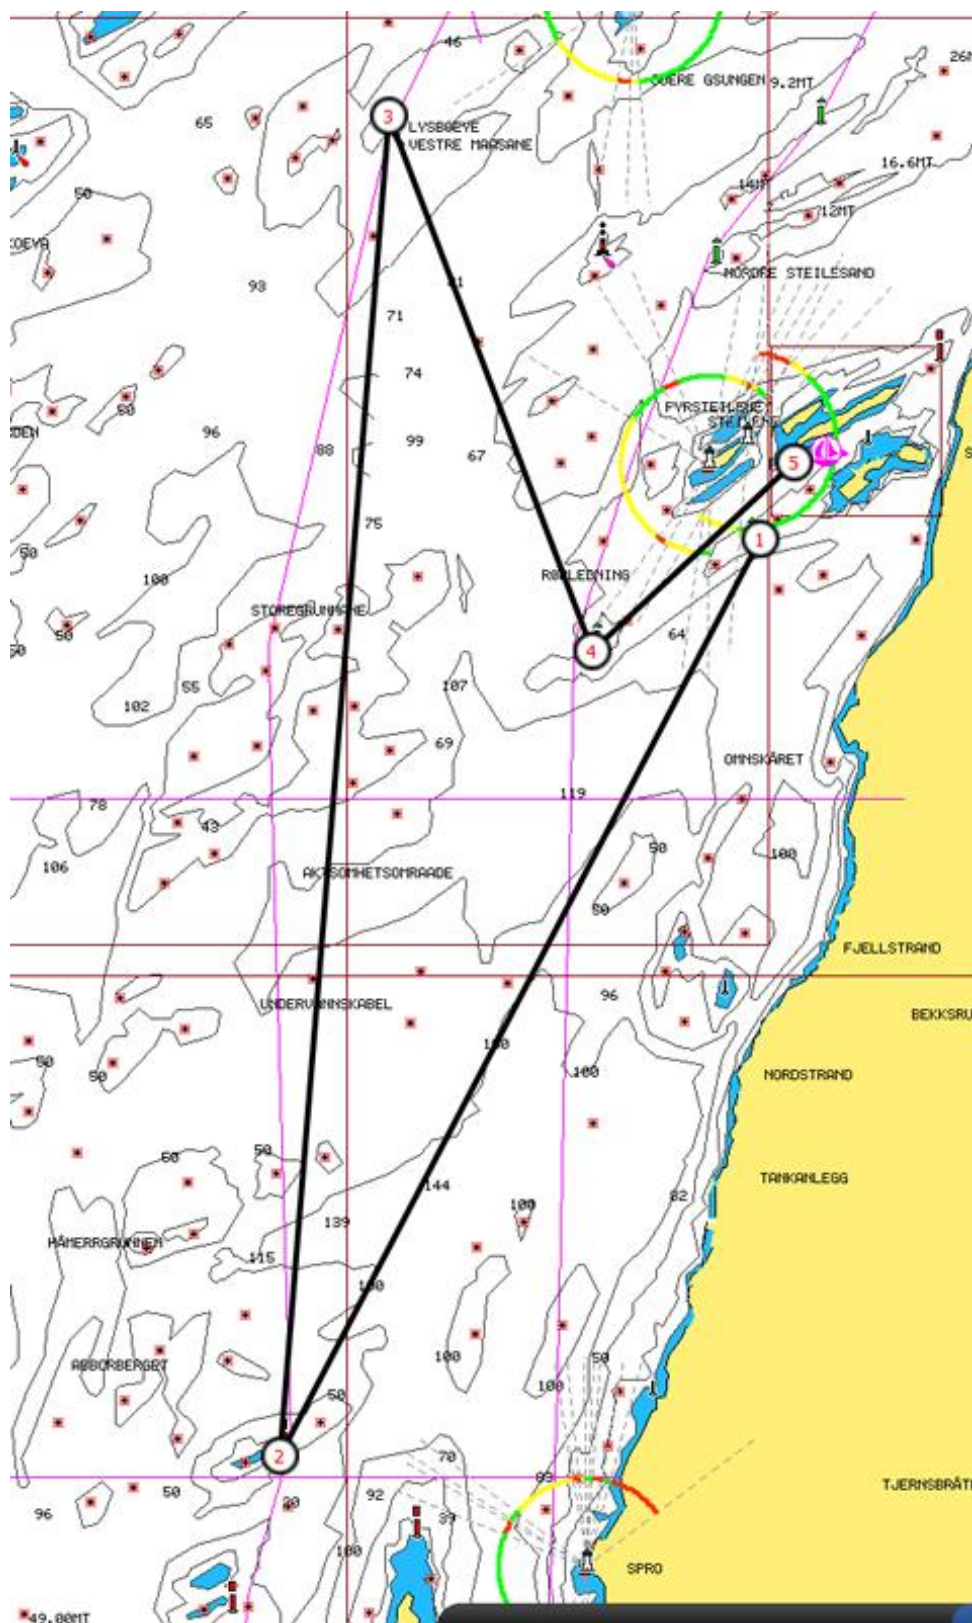

LØP 1:

- Start ved Lunkeflua (grønn stake) utenfor Steilene
- Styrbord runding Torpene lysbøye (rød bøye)
- Styrbord runding Vestre Måsane lysbøye (rød bøye)
- Babord runding Steilesand (grønn stake)
- Målgang i sundet ved Nesodden Seilforenings havn