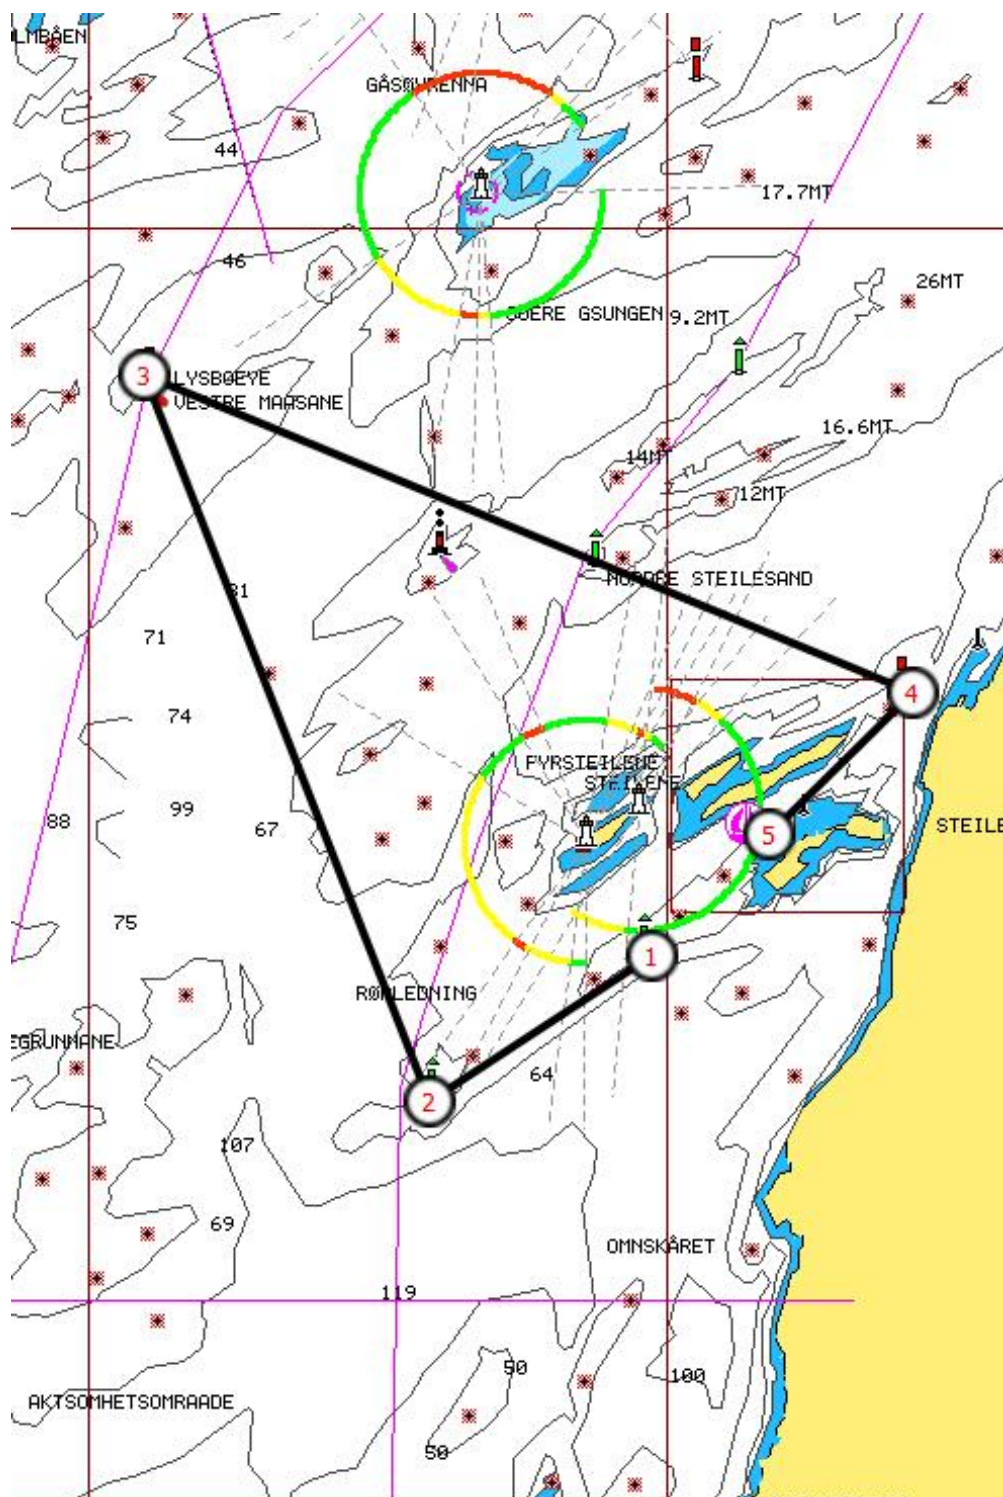

LØP 2 (gult flagg på startbåt):

- Start ved Lunkeflua (grønn stake) utenfor Steilene
- Styrbord runding Steilesand (grønn stake)
- Styrbord runding Vestre Måsane lysbøye (rød bøye)
- Styrbord runding Alverngrunnen (rød stake)
- Målgang i sundet ved Nesodden Seilforenings havn