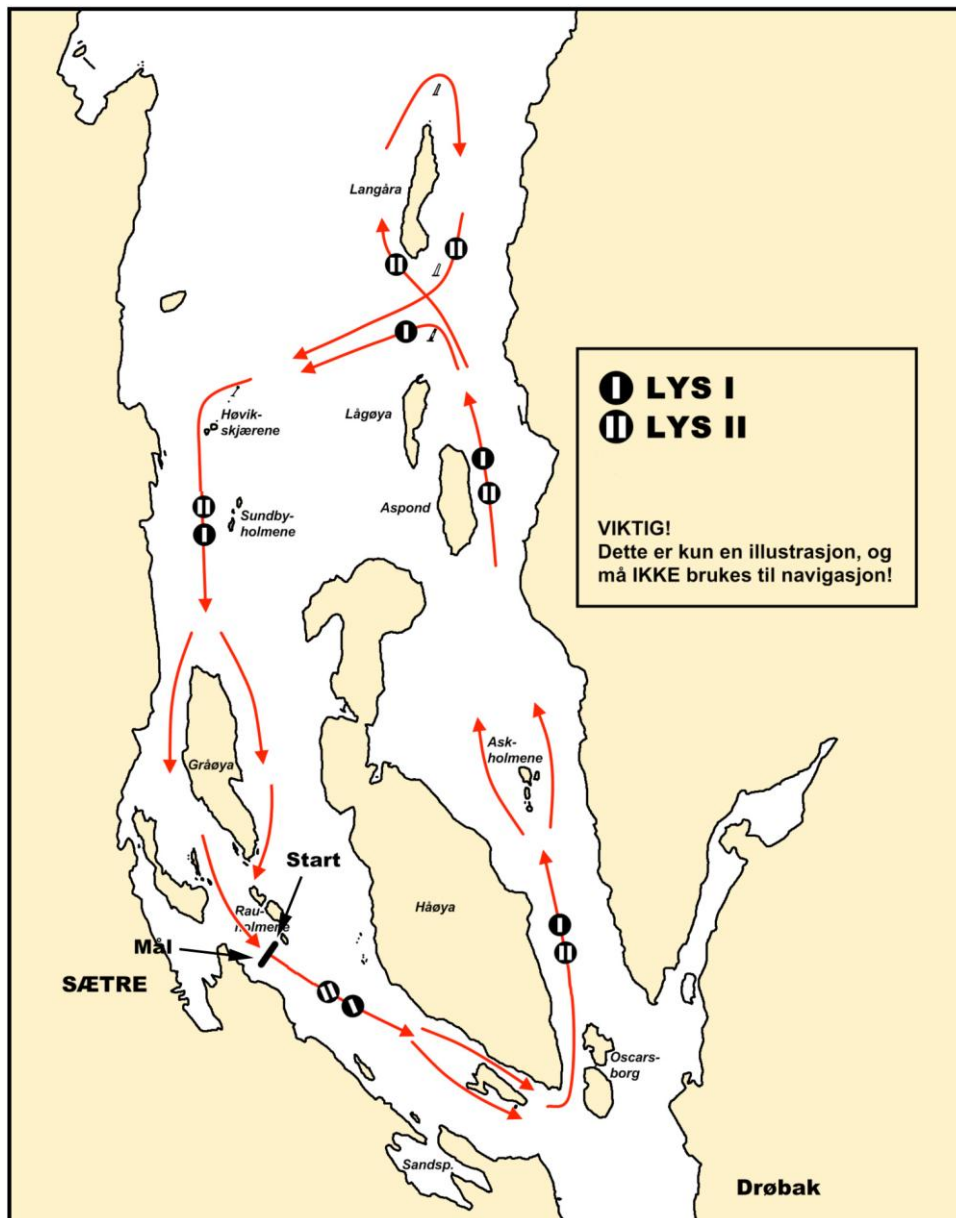

Invitasjon

Hurum Seilforening inviterer til familieseilasen

SætreKruset 2013

16. juni 2013

En del av Villa Malla Cup

SætreKruset 2013

Åpen for alle tur-havseilere, kjølbåter og skøyter/motorseilere
En del av Villa Malla Cup

KLASSEINNDELING

Det seiles i 2 klasser etter LYS-systemet for tur-havseilere

Klasse LYS I:	LYSRating 0,974 og lavere	Klasseflagg D
Klasse LYS II:	LYSRating 0,975 og høyere	Klasseflagg E

STARTTIDSPUNKT

Første start kl. 12.00. Seilingsbestemmelser ligger på regattaens hjemmeside på
<http://seilmagasinet.no>.

START-OG MÅLLINJE

Start-linje: Mellom utlagt bøye og skilt på nordenden av Søndre Rauholmen. Startbåt vil ligge ved bøye, men er ikke en del av startlinjen.
Mållinje som startlinje.

MAKSIMAL SEILTID

Regattaen avblåses kl 18.00. Dersom ingen båter i klassen er i mål før kl 17.00 avblåses regattaen kl 17.00. Båter som bryter seilassen bes snarest meddele dette til regattastyret på mobiltelefon 917 44 986

PREMIEUTDELING

Samtlige fullførende båter får tildelt "SætreKruset". Første båt i hver klasse får kruset i "De Luxe" utførelse. Premieutdeling etter endt seilas ved Hurum Seilforenings hytte som ligger rett sør for Sætre Småbåthavn i Sætrepollen. *Premier ettersendes ikke.*