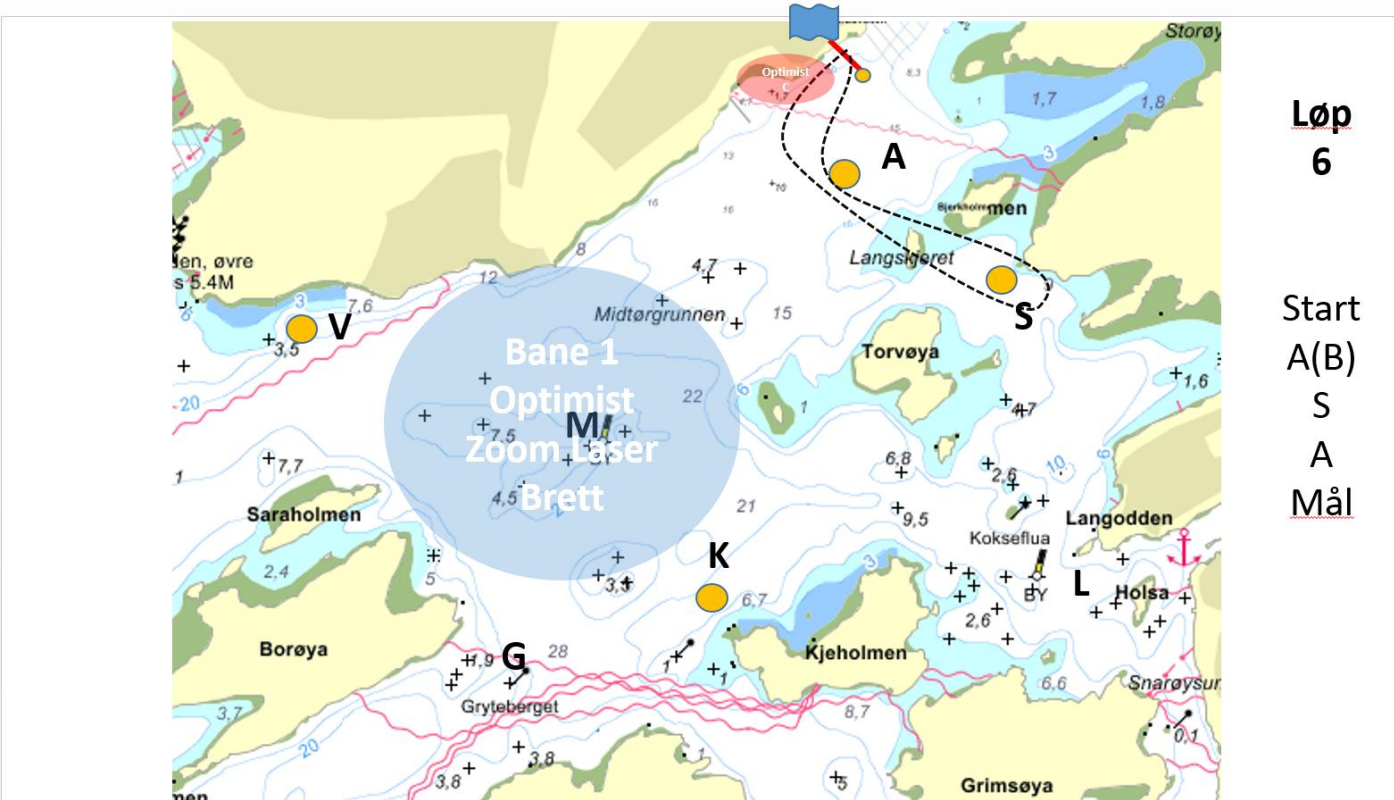

Bane 3: Snipe, Faste merker

**Løp
7**

Start
A(B)
S
L
A
Mål

**Løp
8**

Start
M
V
A(b)
Mål