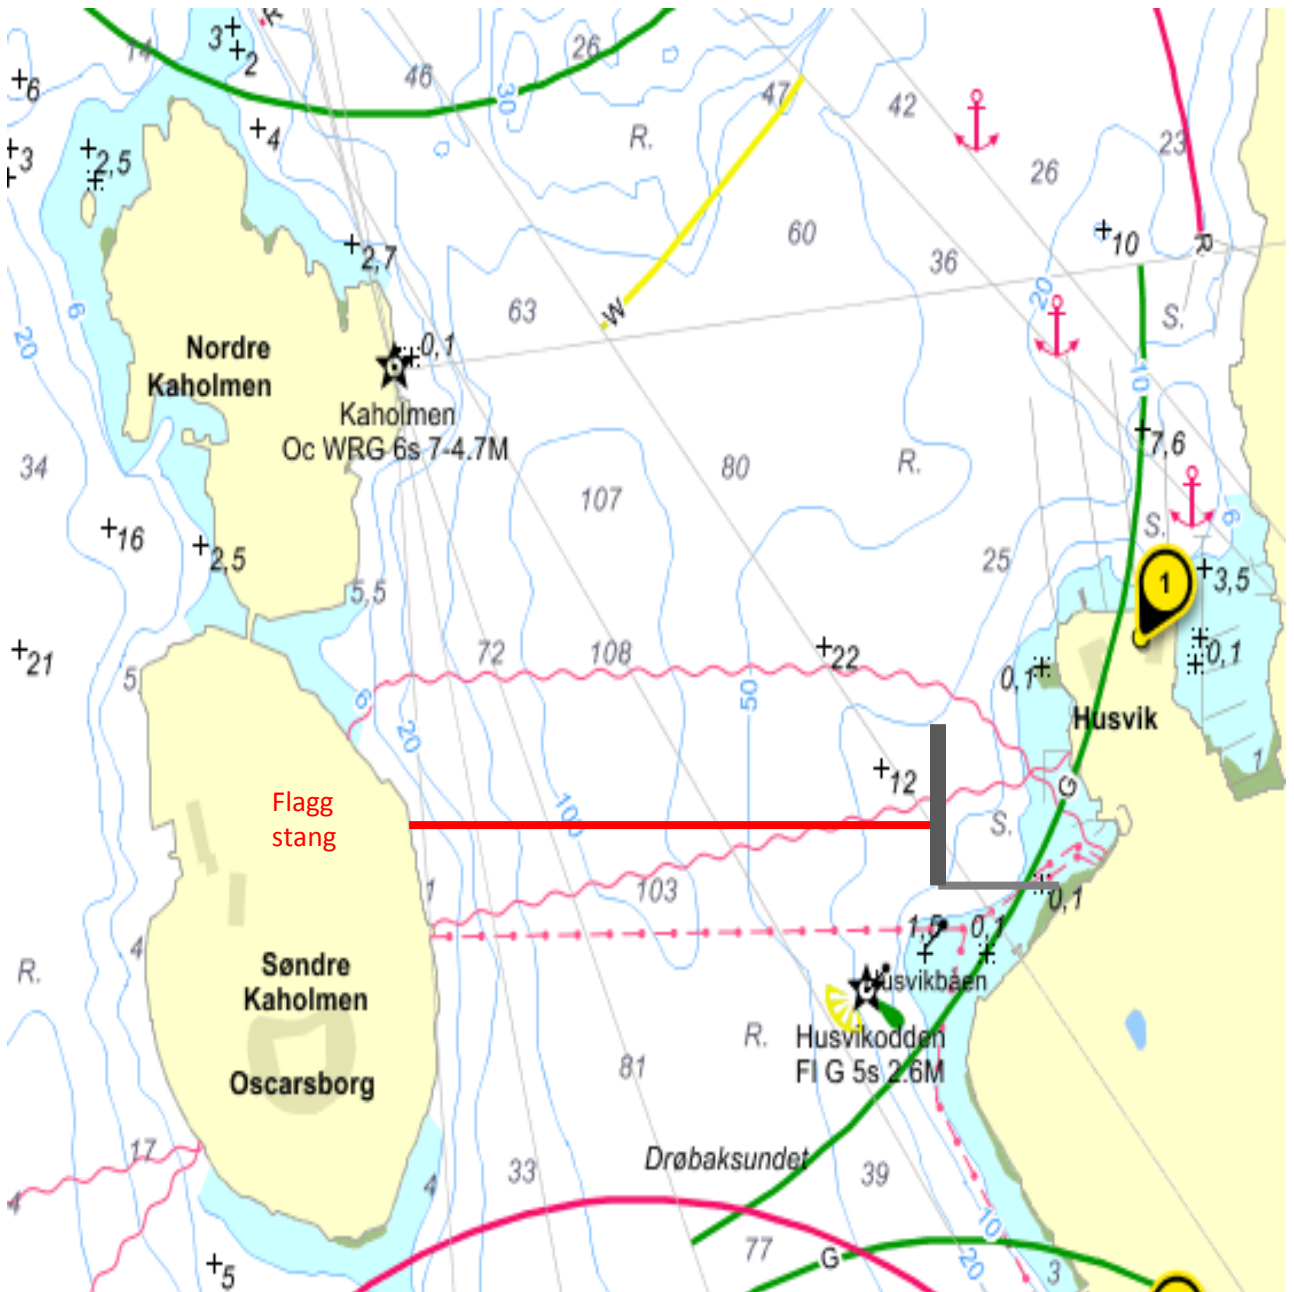

Start og Mållinje Serie seilaser 2014

Startlinjen og mållinjen er mellom flagg søndre Kaholmen og orange flagg på Ytre molo/bygge. Startprosedyre blir kjørt fra Molo. (5-4-1- start)

1

3

4

2

Start og mållinje utenfor seilerhytta. Se egen skisse

Merkene:

- 1. Storegrunnen er fyret ca 400 meter Nord om Askholmene, rundes Babord
- 2. Shiphelle er en utlagt bøye med flagg som ligger ca 300 meter syd for strand og Elleodden og 150 meter ut fra land-rundes styrbord
- 3. Fyrlykt utenfor Langebåt som markerer hoved leden- rundes babord
- 4. Rød stake utenfor Badeparken på innsiden av leden- rundes babord

Drøbak

Søndre Hallangen

Marikova

Nordre Båtstø

Langebåtfeltet

Tiurlia

Langebåt

Gylte