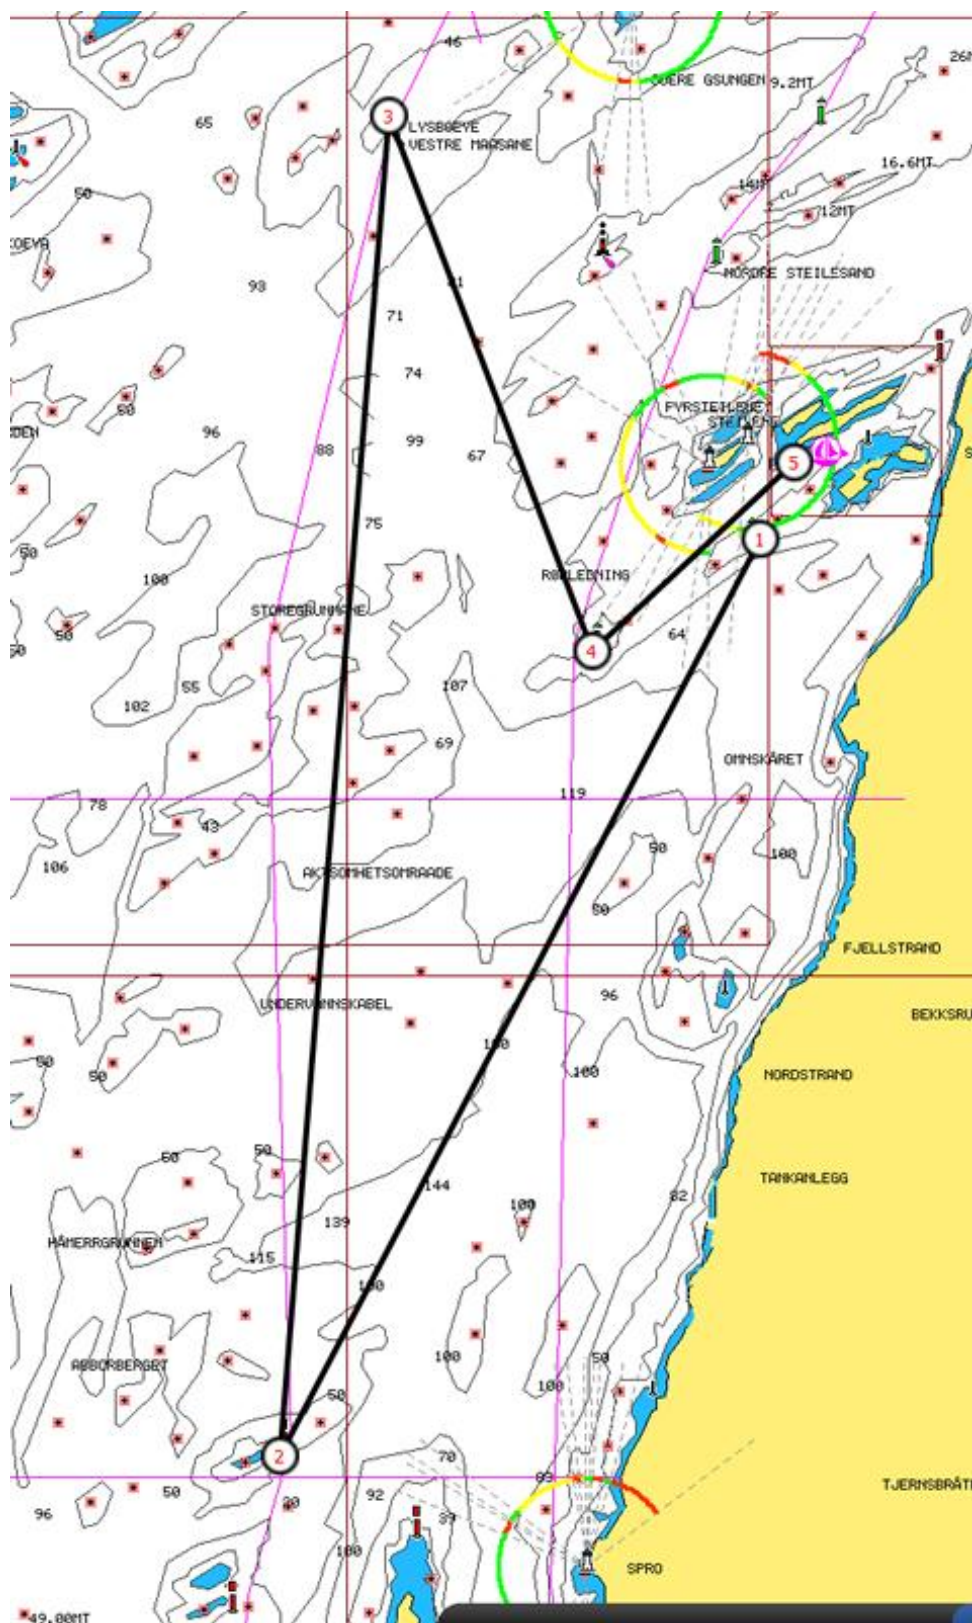

LØP 1:

- Start ved Lunkeflua (grønn stake) utenfor Steilene
- Styrbord runding Torpede lysbøye (rød bøye)
- Styrbord runding Vestre Måsane lysbøye (rød bøye)
- Babord runding Steilesand (grønn stake)
- Målgang i sundet ved Nesodden Seilforenings havn