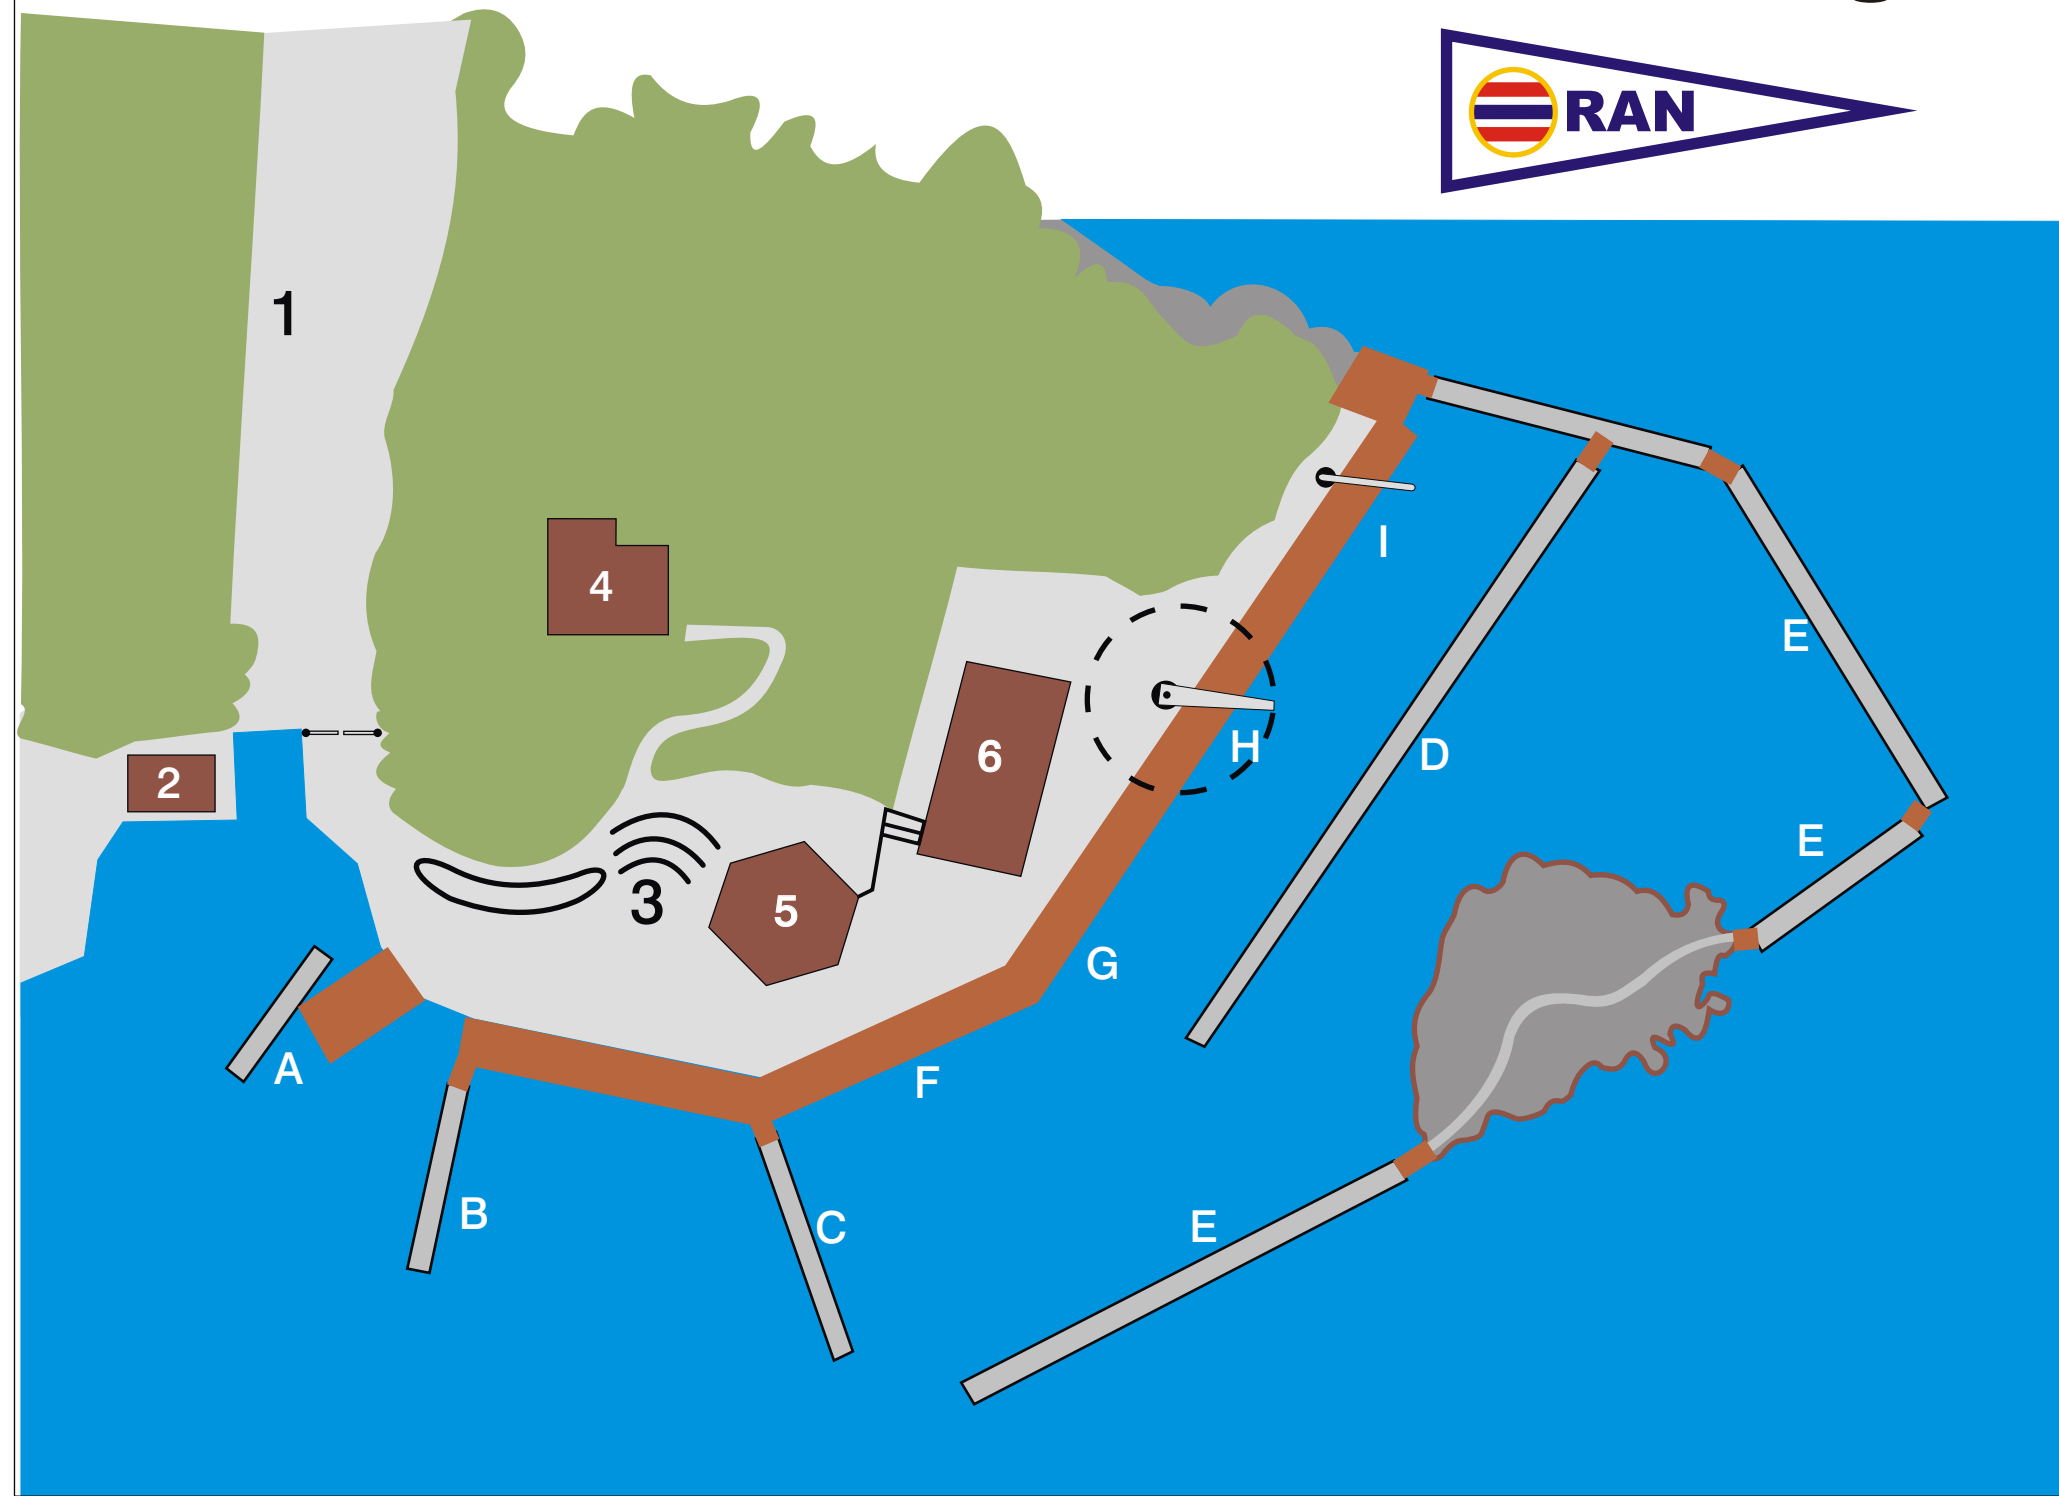

# Velkommen til Ran Seilforening

1. Parkering
2. Jollenøst
3. Amfi
4. Ranheim
5. Klubbhus/  
Garderobe
6. Nøst
- A. Brygge A
- B. Brygge B
- C. Brygge C
- D. Brygge D
- E. Gjesteplasser
- F. Servicekai
- G. Transport kai
- H. Kran område
- I. Mastekran