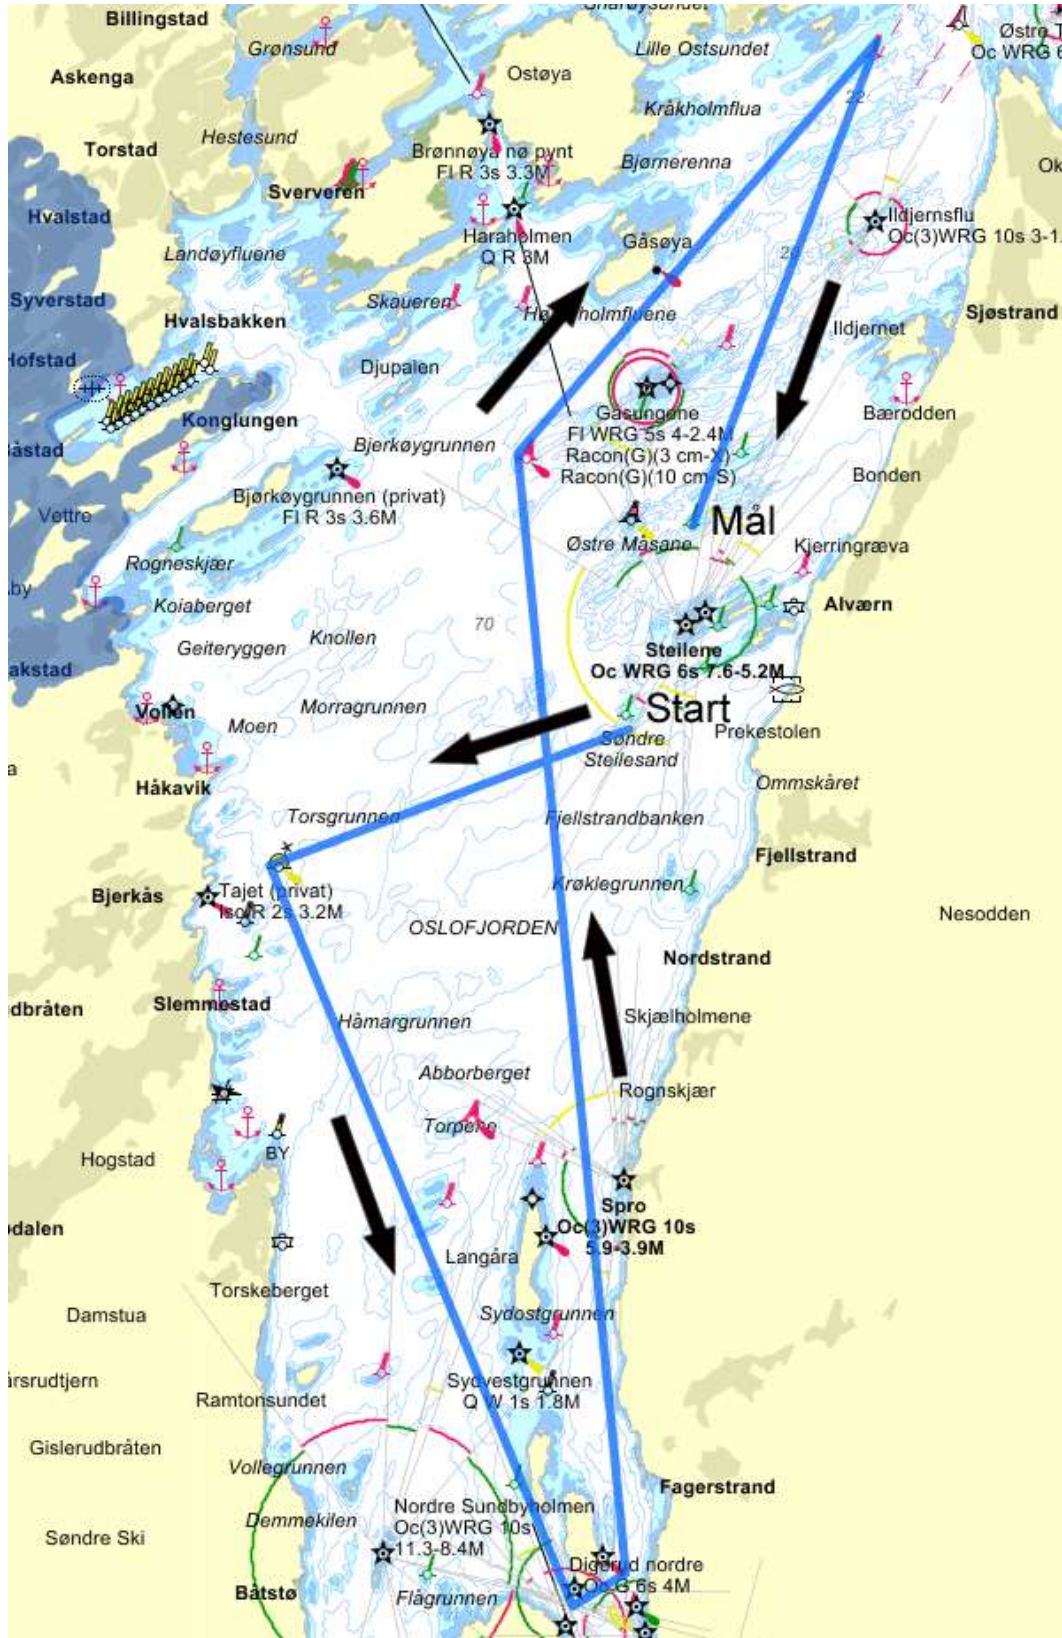

Bane for distanseseilasene:

- Start mellom startbåt på SB side og startmerket (flaggbøye med orange flagg) på BB side.
- **Torsteingrunnen** gul stake om babord (N: 59° 47.576' E: 010° 30.916')
- Øya **Aspond** rundes om babord (OBS: 1,5m grunne på Asponds SØ side)
- **Vestre Måsane** rød lysbøye om styrbord (N: 59° 49.957' E: 010° 33.785')
- **Vassholmgrunnen** (SØ for Vassholmene) rød stake om styrbord (N: 59° 52.321' E: 010° 37.847')
- Mål mellom **Nordre Steilesand** grønn stake og målbåt. (N: 59° 49.583' E: 010° 35.683')