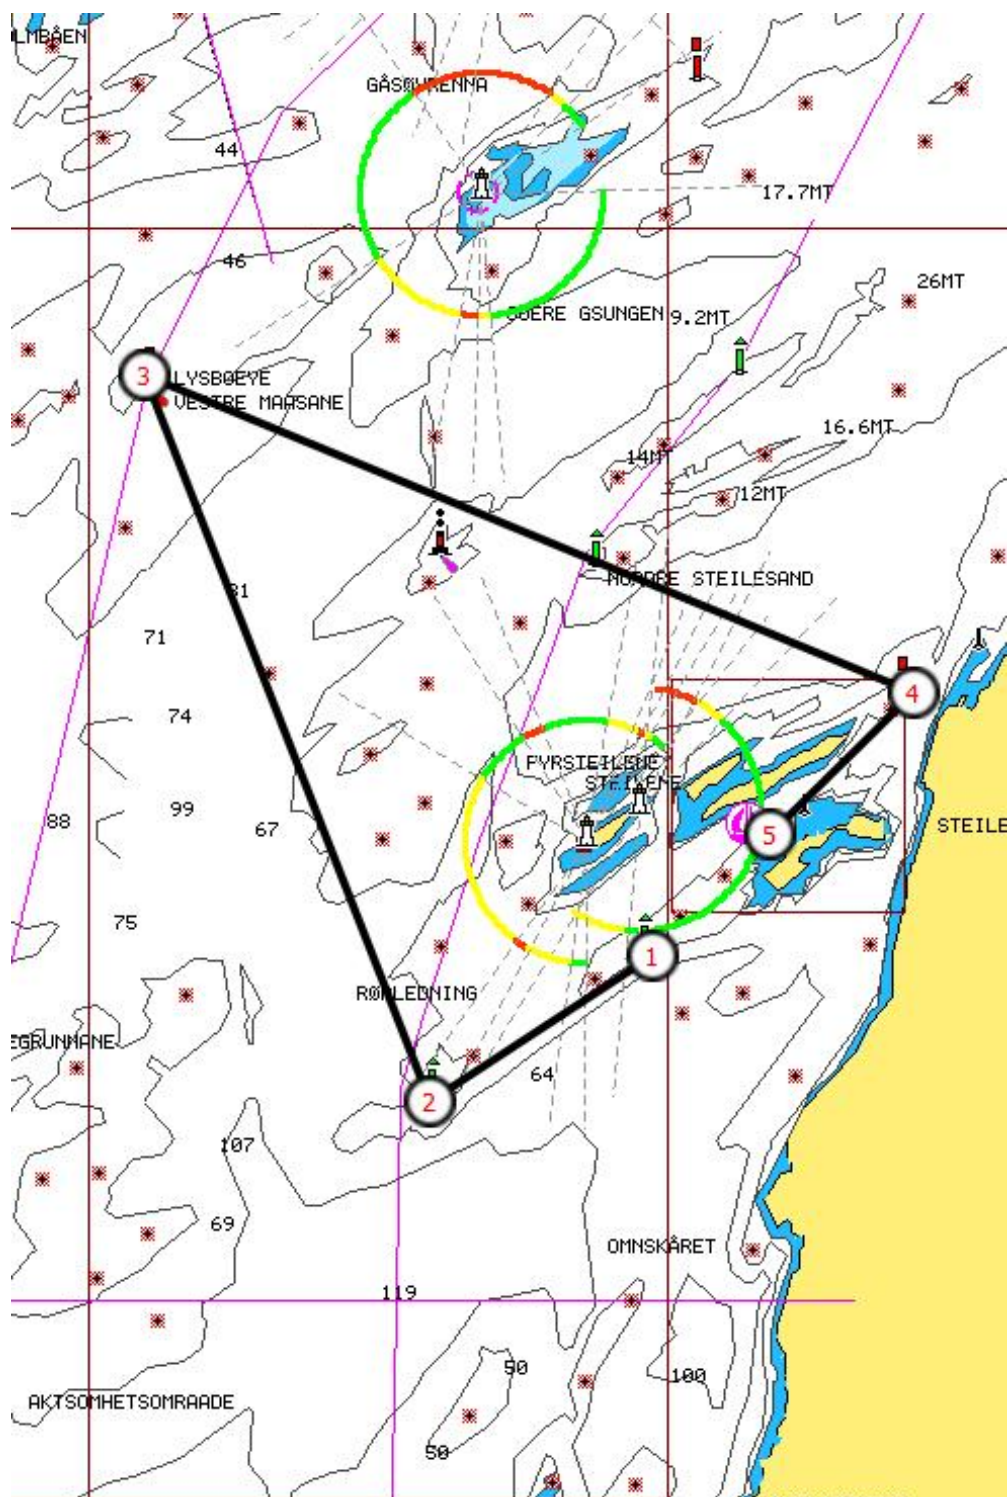

LØP 2 (gult flagg på startbåt):

- Start ved Lunkeflua (grønn stake) utenfor Steilene
- Styrbord runding Steilesand (grønn stake)
- Styrbord runding Vestre Måsane lysbøye (rød bøye)
- Styrbord runding Alverngrunnen (rød stake)
- Målgang i sundet ved Nesodden Seilforenings havn