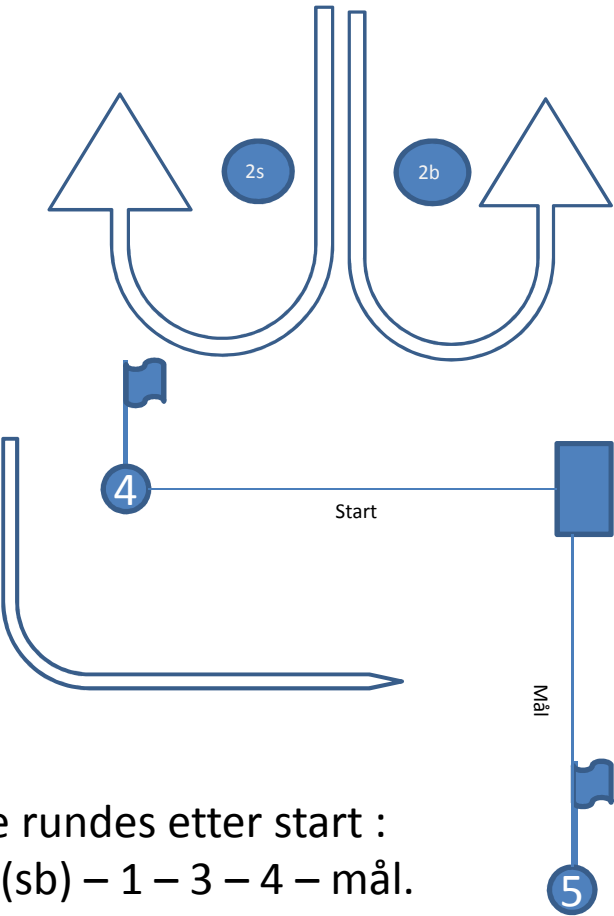

Bane

Merkene rundes etter start :
1 – 3 – 2(sb) – 1 – 3 – 4 – mål.