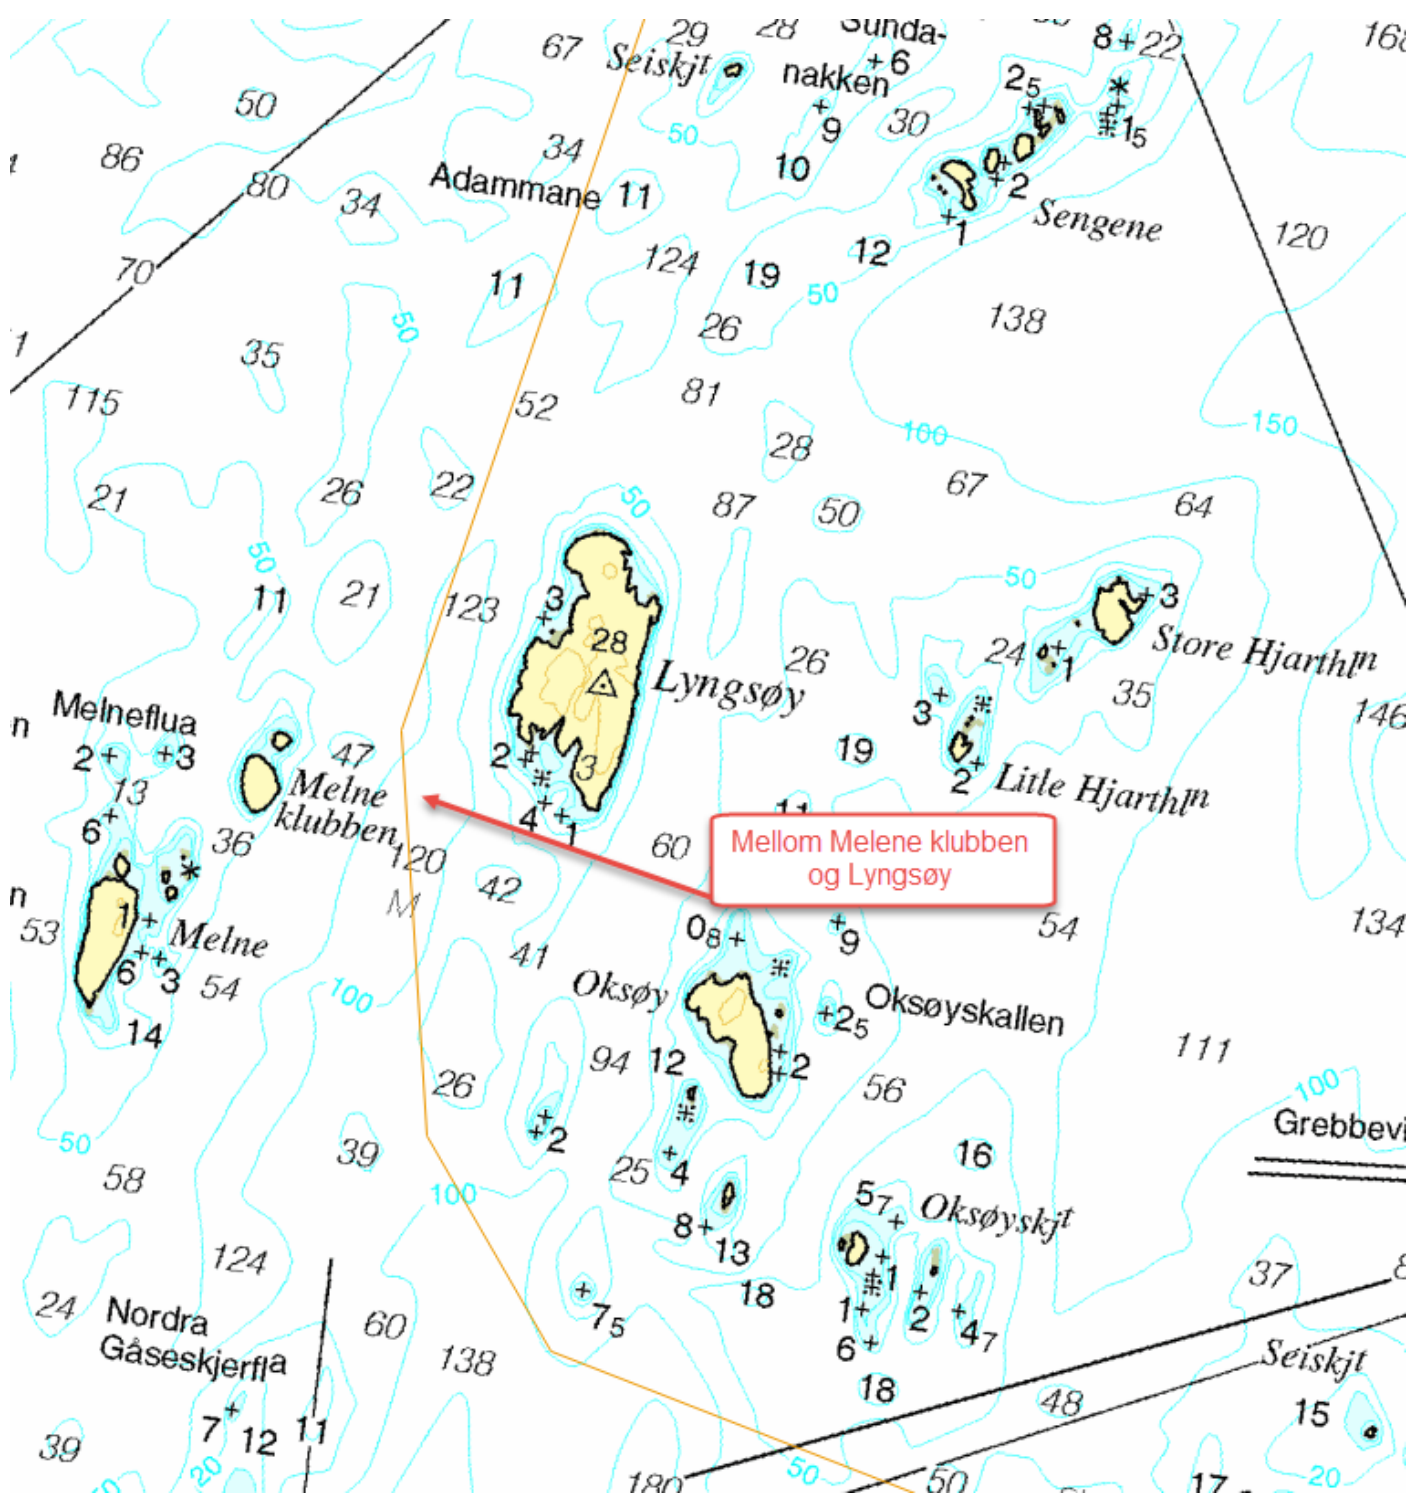

Stord Shorthanded Alternativ 3

Stord Shorthanded Alternativ 3

Mellom Melne klubben og Lyngsøy

Vest av Store Bleikja