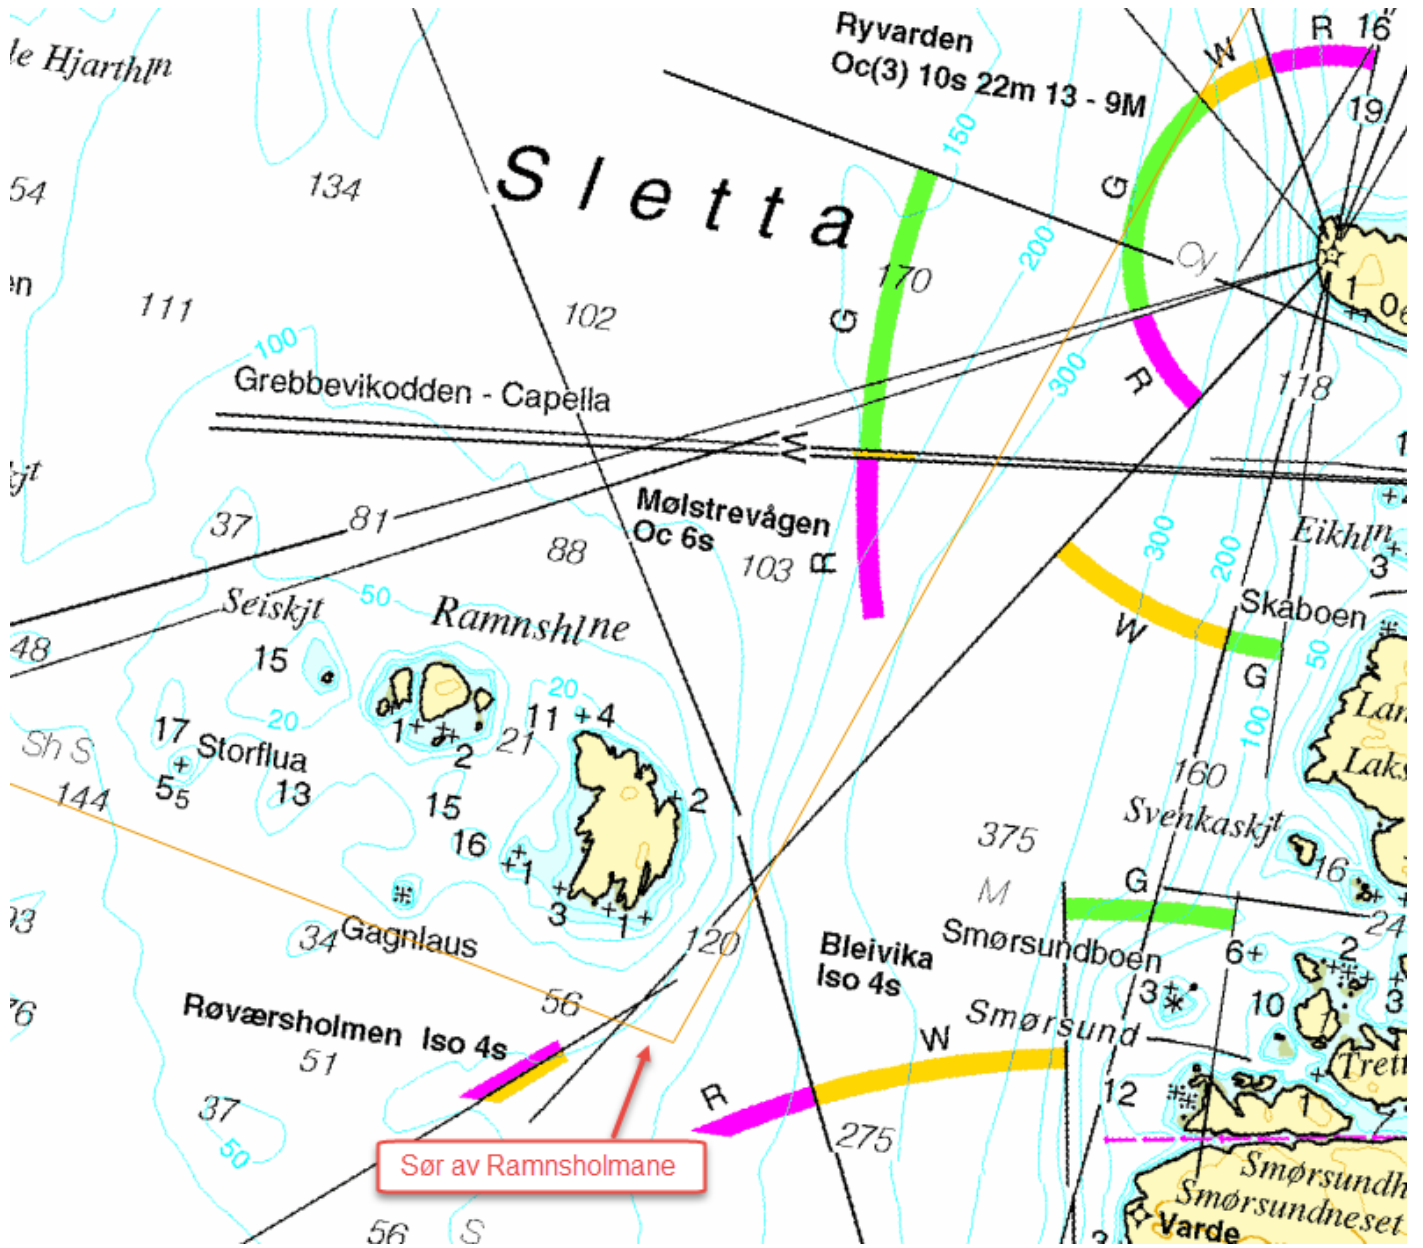

Stord Shorthanded Alternativ 3

Stord Shorthanded Alternativ 3

Mellom Melne klubben og Lyngsøy

Vest av Store Bleikja