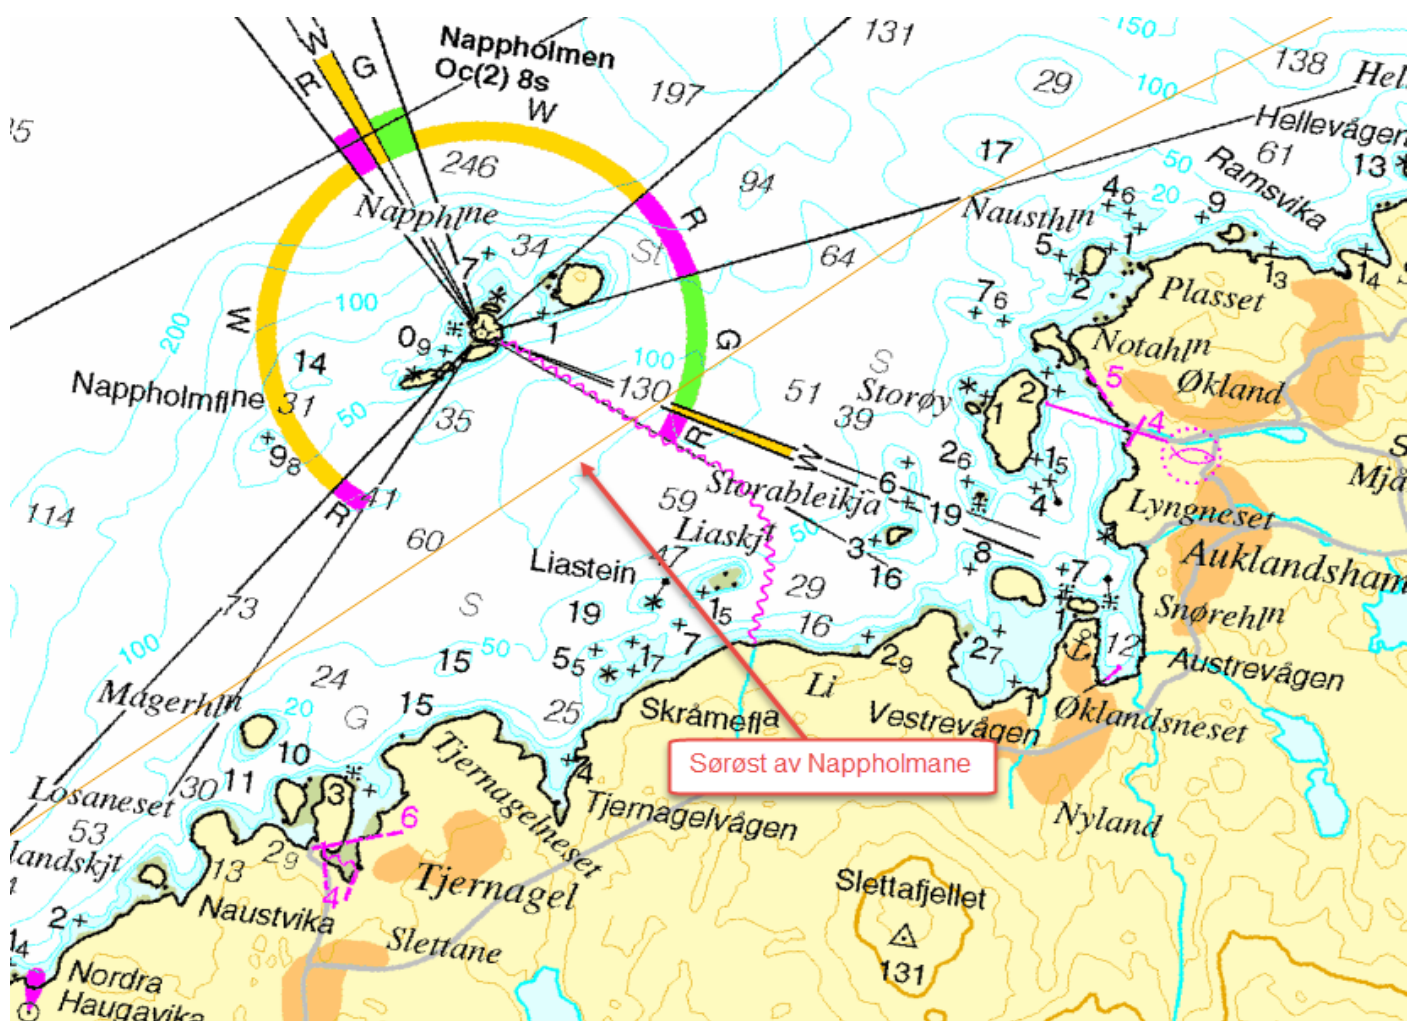

Stord Shorthanded Alternativ 3

Stord Shorthanded Alternativ 3

Mellom Melne klubben og Lyngsøy

Vest av Store Bleikja