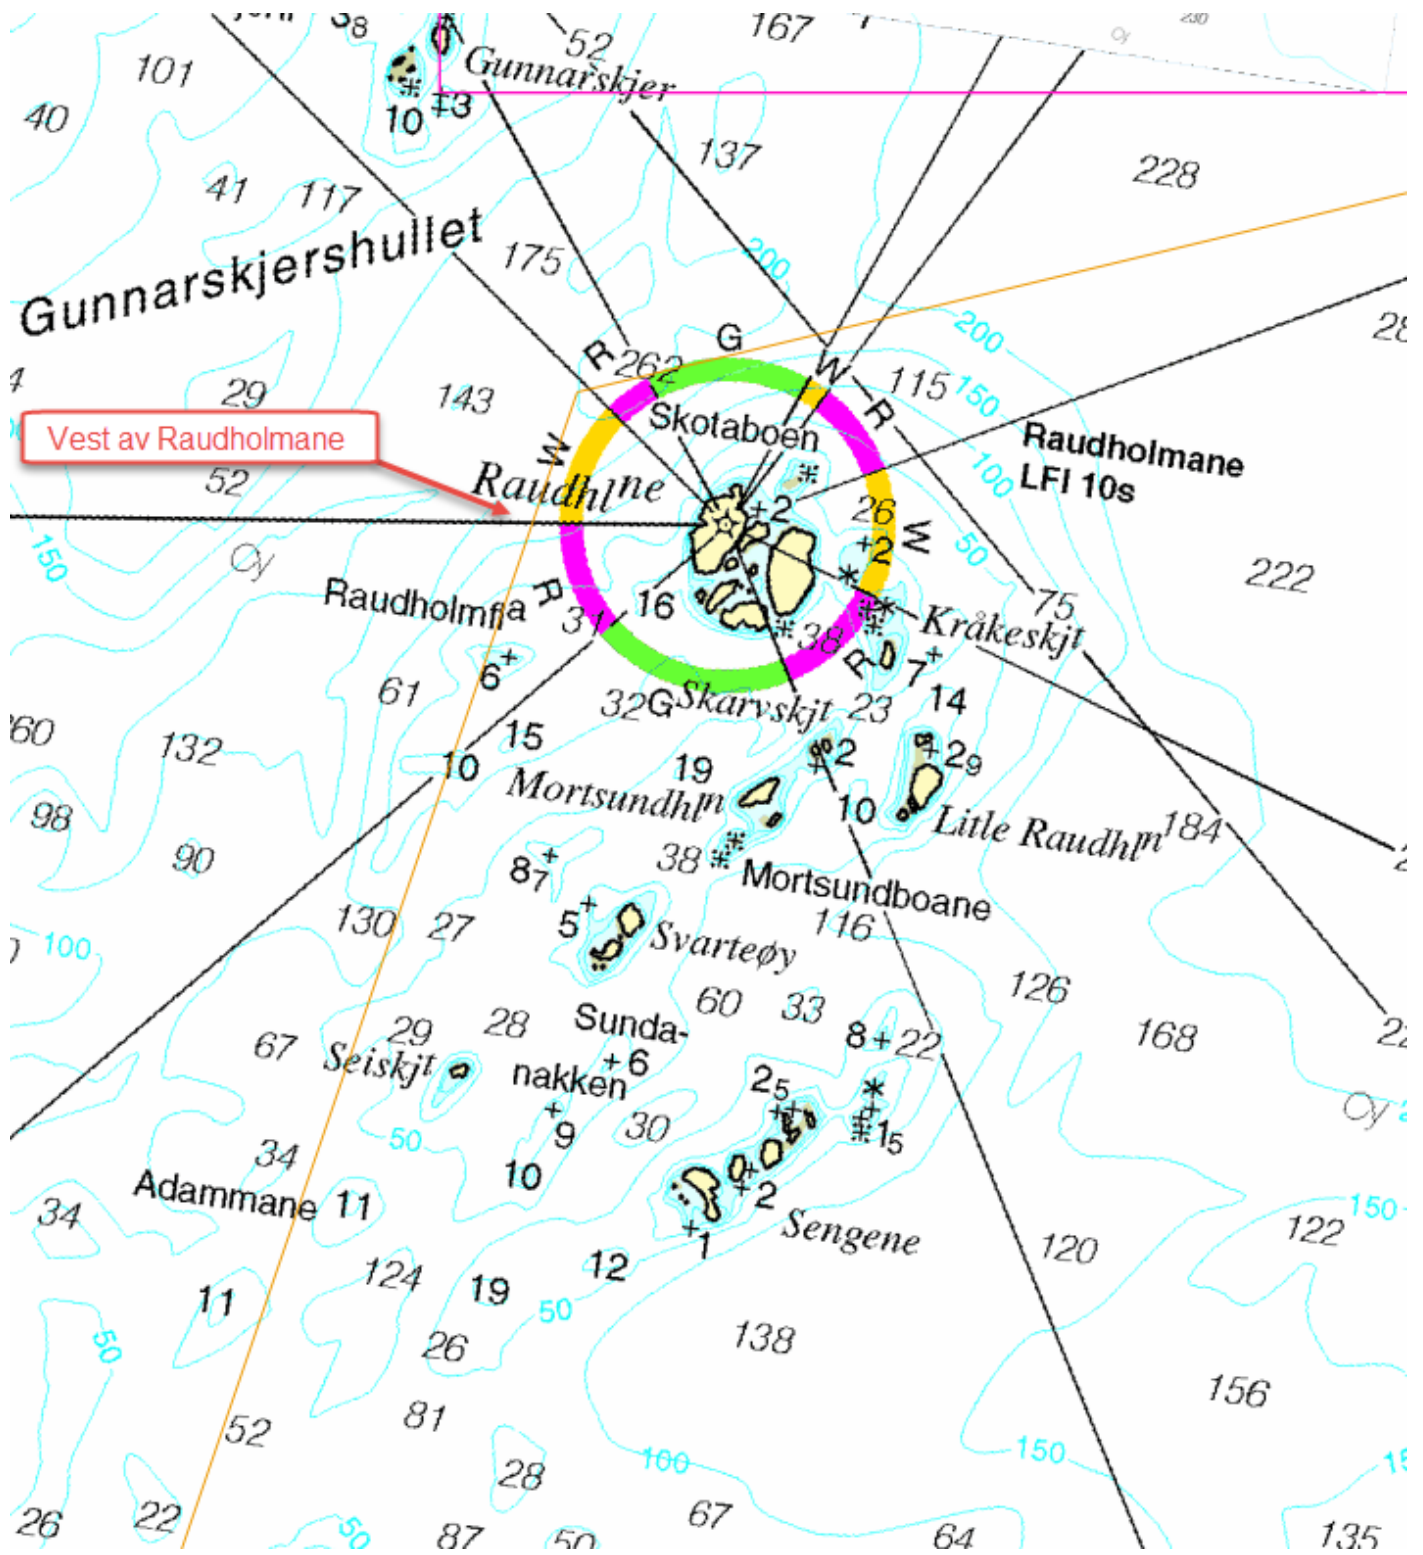

Stord Shorthanded Alternativ 3

Stord Shorthanded Alternativ 3

Mellom Melne klubben og Lyngsøy

Vest av Store Bleikja