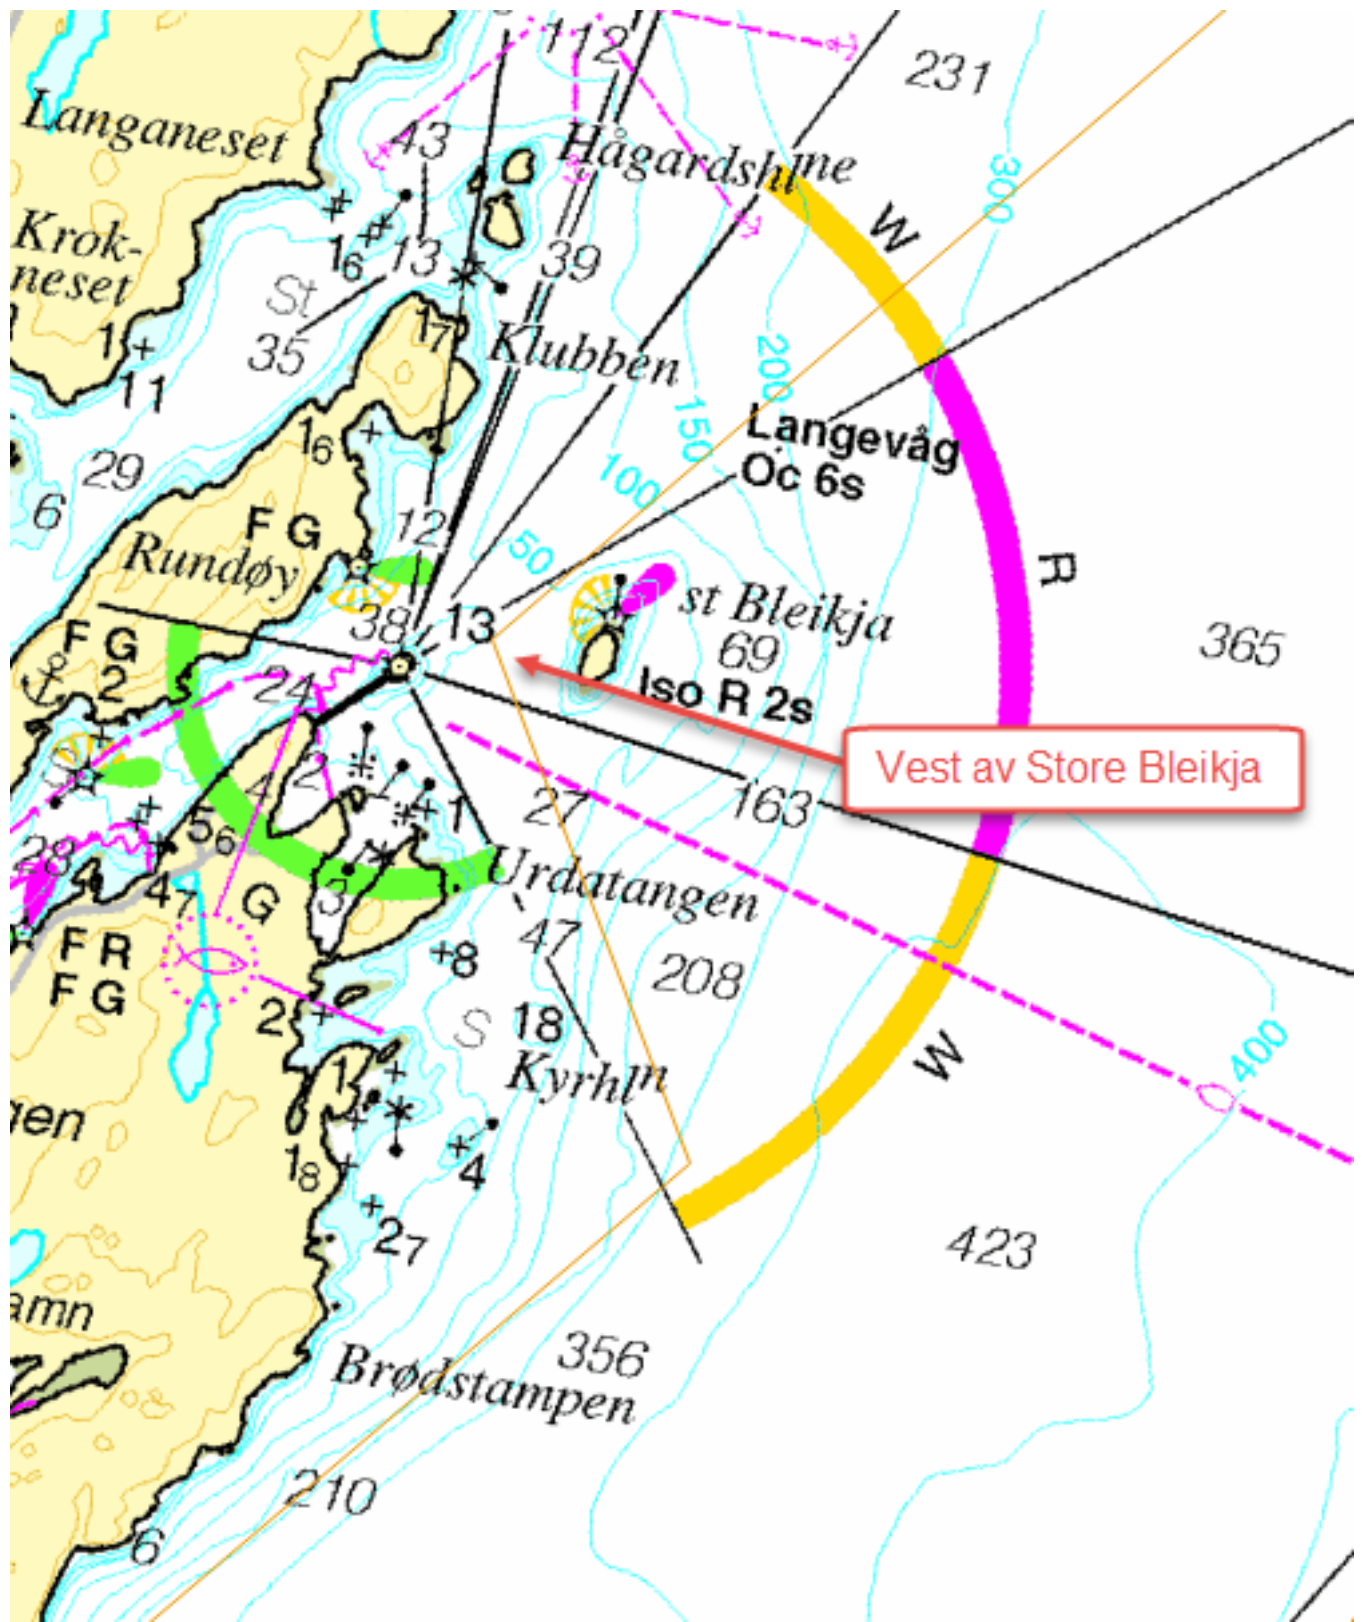

Stord Shorthanded Alternativ 3

Stord Shorthanded Alternativ 3

Mellom Melne klubben og Lyngsøy

Vest av Store Bleikja