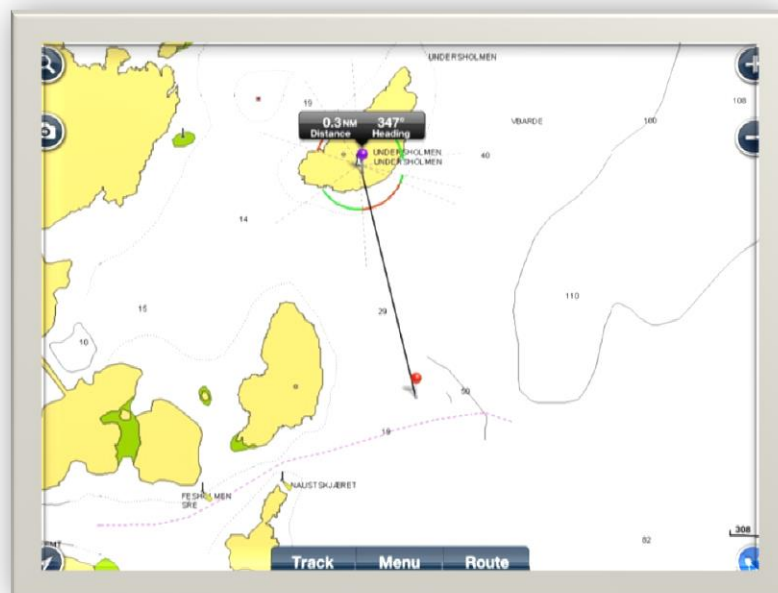

Start Bodø:

Linje mellom Startflagg ved NRK bygg og møne på lysblått hus Burøya.

Mål Helligvær:

Linje mellom Grimsholmen fyrlykt og Almenningen varde.

Start Helligvær:

Linje mellom Undersholmen fyrlykt og startbåt sør av lykta.