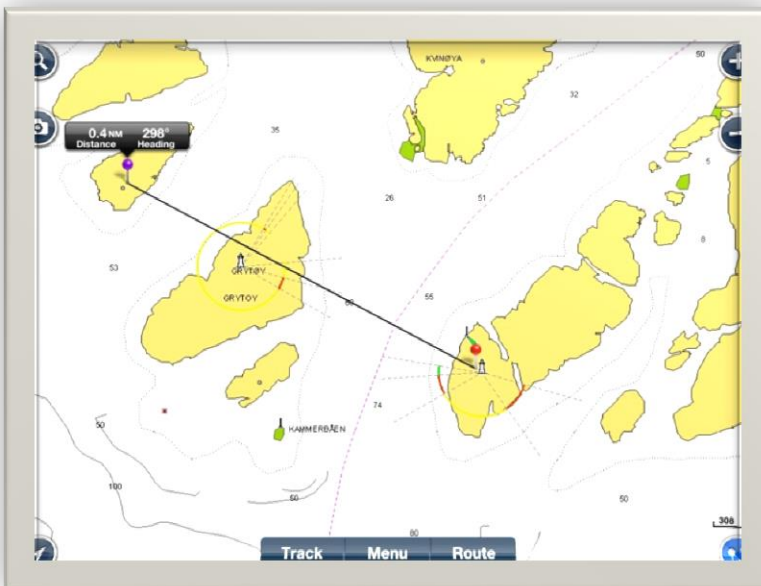

Start Bodø:

Linje mellom Startflagg ved NRK bygg og møne på lysblått hus Burøya.

Mål Helligvær:

Linje mellom Grimsholmen fyrlykt og Almenningen varde.

Start Helligvær:

Linje mellom Undersholmen fyrlykt og startbåt sør av lykta.