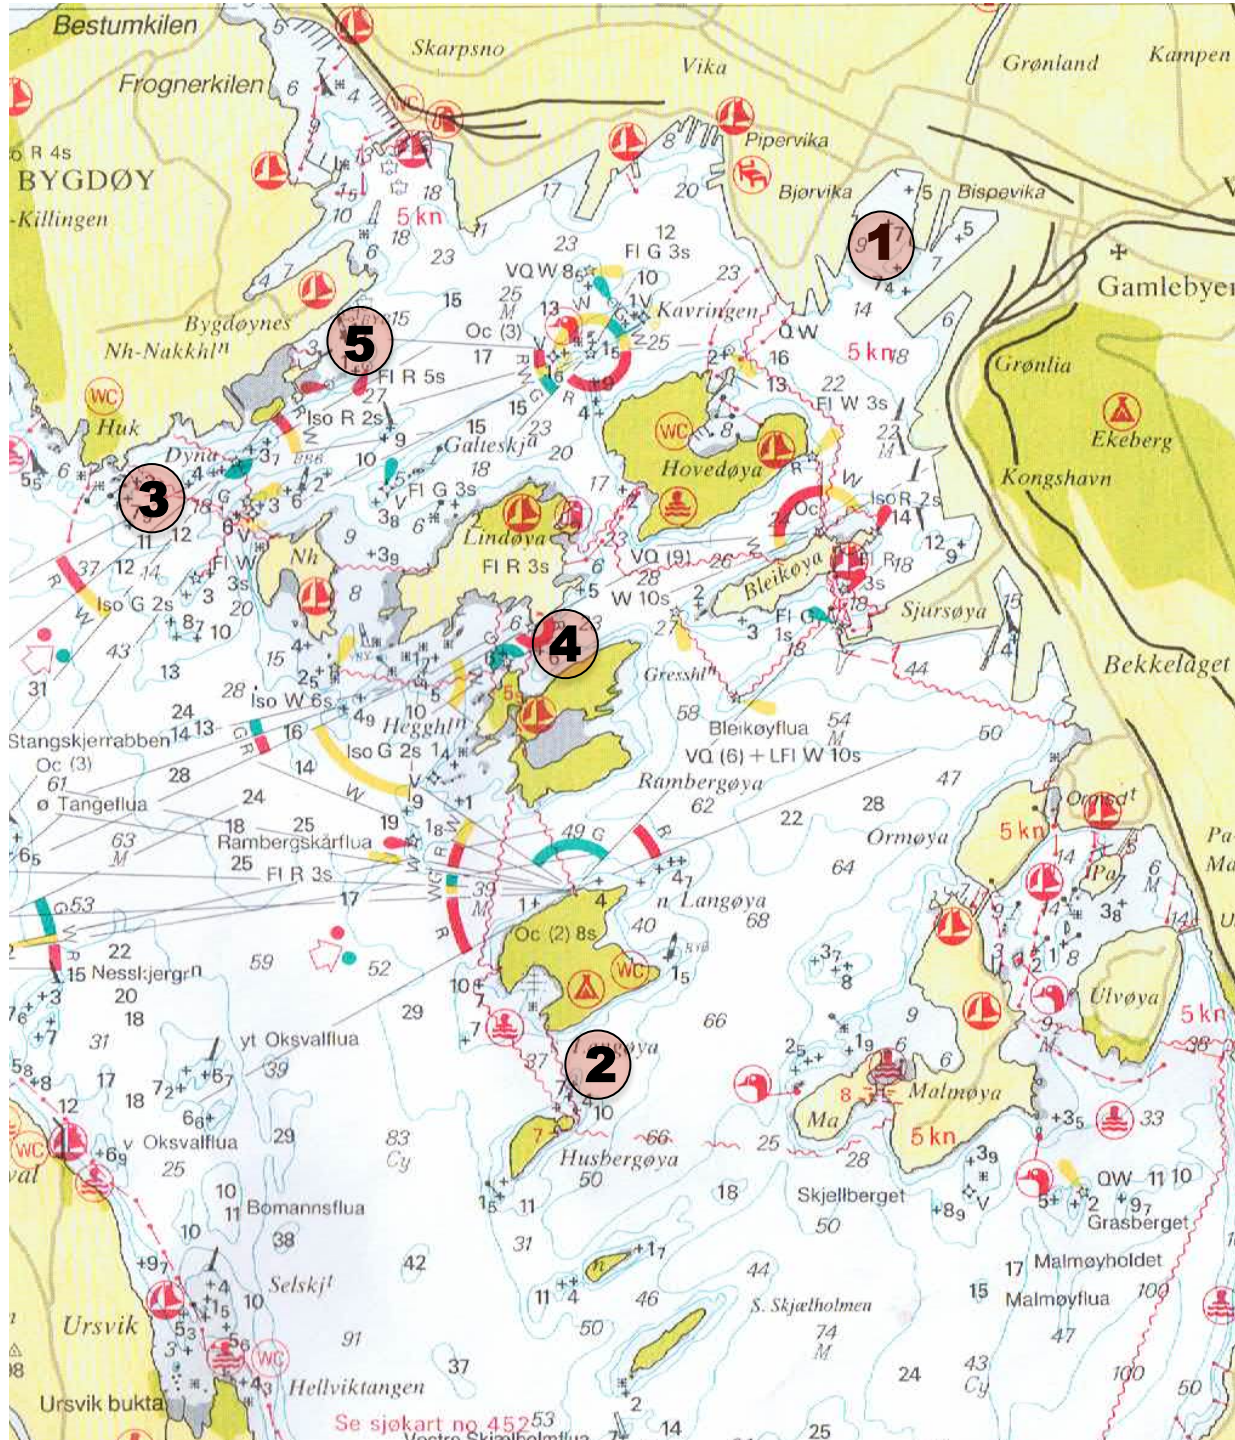

# Bane Klubbmesterskapet OS 2012

- 1 Start mellom båt og utlagt bøye, Bjørvika
- 2 Styrbord runding av Langøya
- 3 Styrbord runding av grønn stake Hukskjærgrunnen
- 4 Babord runding av Lindøya
- 5 Mål utlagt bøye og flaggstang Marinaen